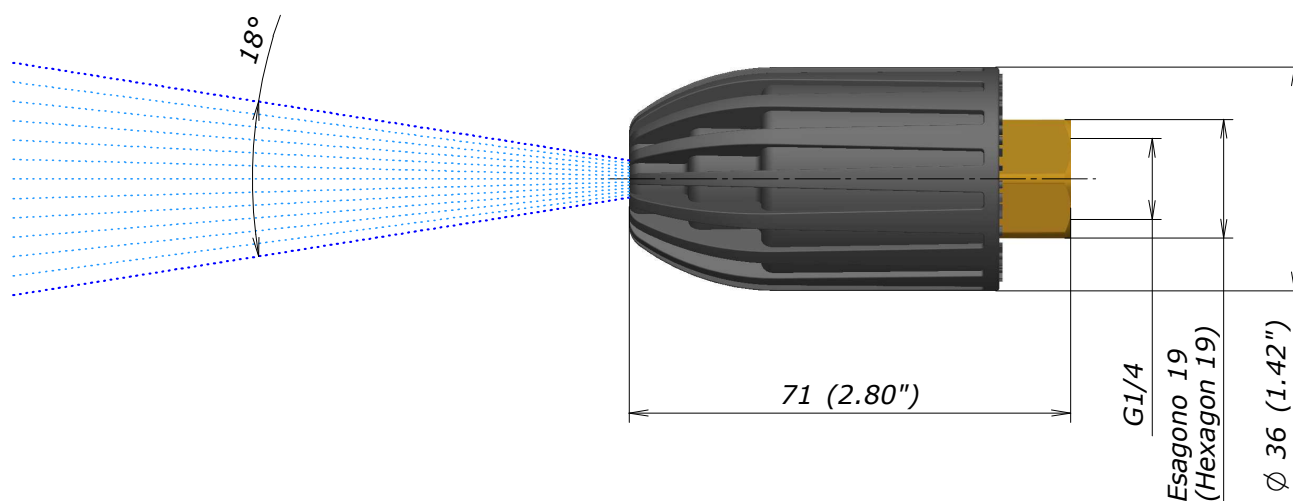

## UGELLO ROTANTE – TPL TPL – ROTATING NOZZLE

- **Compatta e robusta costruzione in ottone**
  - *Compact and strong brass construction*
- **Dimensioni contenute che lo rendono leggero e comodo da utilizzare**
  - *Very compact size and lightweight for operator's comfort*
- **Ugello e sede in materiale ceramico speciale con elevata resistenza all'urto ed all'usura**
  - *Anti-impact and anti-wear special ceramic nozzle and seat*
- **Numero di giri controllato per garantire un elevato potere lavante**
  - *Controlled speed for a high cleaning power*
- **Copertura esterna in gomma a salvaguardia di urti accidentali**
  - *Rubber outer cover for accidental damage protection*

### MISURE D'INGOMBRO – OVERALL DIMENSIONS

PRESSIONE NOMINALE <i>RATED PRESSURE</i>	250 bar - 25 MPa <i>3625 psi</i>	PRESSIONE MINIMA DI LAVORO <i>MINIMUM ADJUSTABLE PRESSURE</i>	50 bar – 5 MPa <i>725 psi</i>
PRESSIONE AMMISSIBILE <i>PERMISSIBLE PRESSURE</i>	280 bar - 28 MPa <i>4060 psi</i>	TEMPERATURA MASSIMA <i>RATED TEMPERATURE</i>	90°C <i>194°F</i>

<b>CODICE</b> <i>(CODE)</i>	<b>ENTRATA</b> <i>(INLET)</i>	<b>FATTORE DI PORTATA</b> <i>(SIZE)</i>	<b>COLORE NUOVO</b> <i>(NEW COLOR)</i>	<b>COLORE VECCHIO</b> <i>(OLD COLOR)</i>	<b>PESO</b> <i>(WEIGHT)</i>
<b>0204009900</b>	G 1/4 F	028	Lilla (Lilac)	Grigio (Grey)	180 g (6.35 oz)
<b>0204009910</b>	G 1/4 F	033	Verde chiaro (Light Green)	Rosso (Red)	180 g (6.35 oz)
<b>0204009920</b>	G 1/4 F	040	Verde scuro (Dark Green)	Giallo (Yellow)	180 g (6.35 oz)
<b>0204009930</b>	G 1/4 F	045	Giallo Ocra (Dark Yellow)	Verde (Green)	180 g (6.35 oz)
<b>0204009940</b>	G 1/4 F	053	Marrone chiaro (Light Brown)	Azzurro (Light blue)	180 g (6.35 oz)