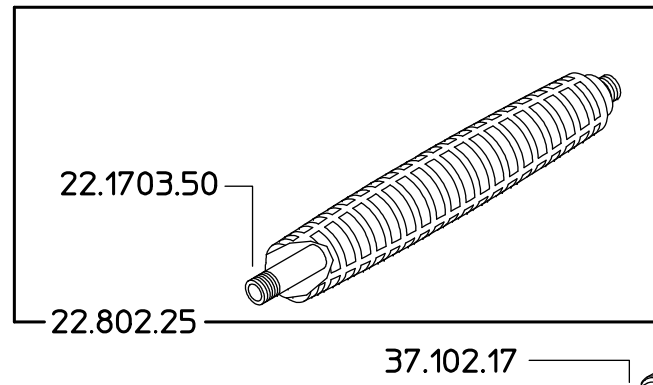

# 22.901.161

Utilizzare collante sigillafilietti bloccante

162.609.7

**NOTE DI MONTAGGIO:**  
-Utilizzare collante sigillafilietti LOXEAL 56-03 sulle filettature.

Kit ricambio-Spare parts kit 22.302.27  
Aggiungere anche-Add also:  
N° 1 22.302.73 Kit riparazione ML26 K1

Come si ordina/How to order  
Kit ricambio-Cod. **22.302.27**  
Spare parts kit-C/N.

DENOMINAZIONE: <b>Lancia lavaggio Ø15</b>			N°revisione <b>08</b>	Data revisione: <b>09/06/10</b>
<b>Braglia SRL</b> I-42029 Masone (REGGIO EMILIA)-ITALY-UE Email braglia@braglia.it	Tel. ++39 0522 340648	STE	RTE	Dis.N°/Codice
	Fax. ++39 0522 345025			<b>22.901.161</b>