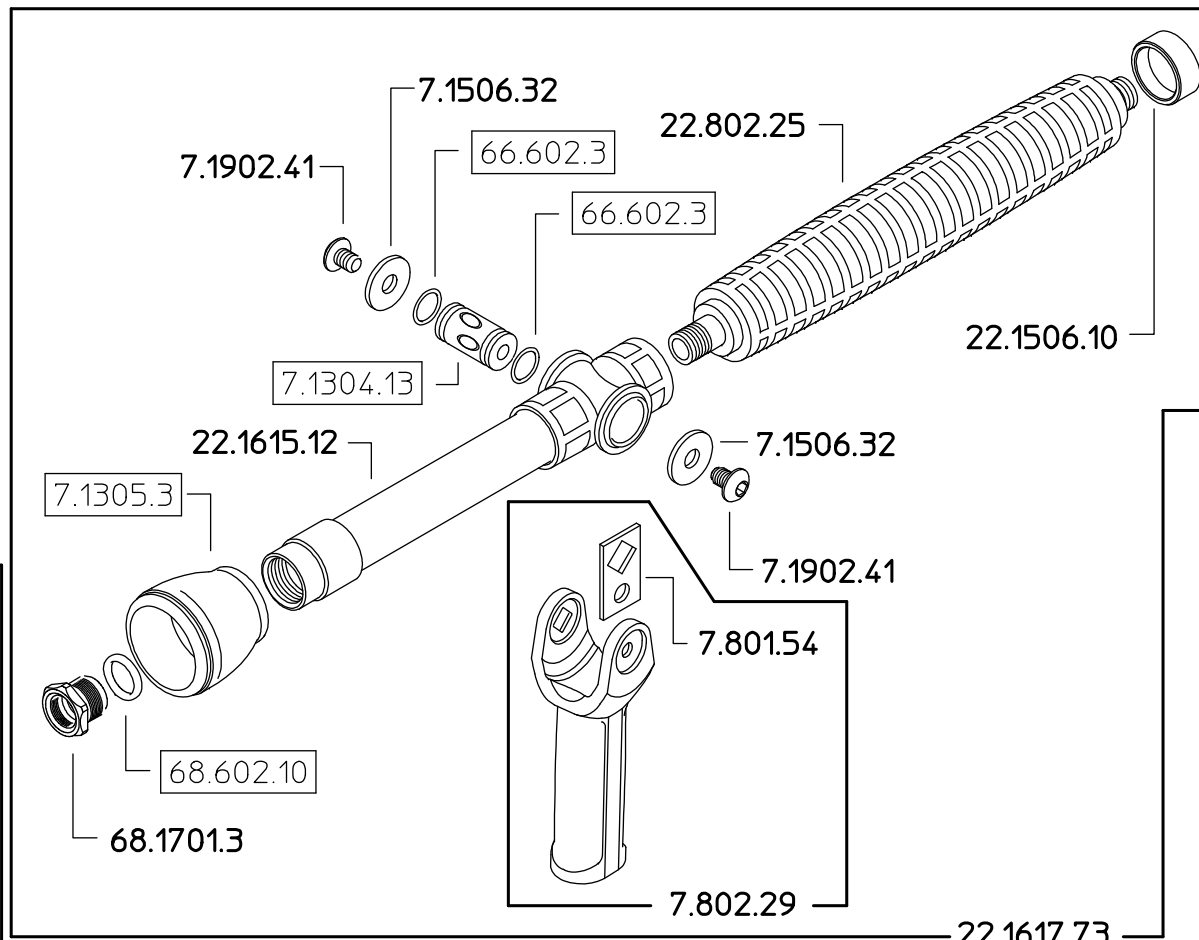

# 22.901.161

Utilizzare collante sigillafilietti bloccante

162.609.7

**NOTE DI MONTAGGIO:**  
-Utilizzare collante sigillafilietti LOXEAL 56-03 sulle filettature.

Kit ricambio-Spare parts kit 22.302.27  
Aggiungere anche-Add also:  
N° 1 22.302.73 Kit riparazione ML26 K1

Come si ordina/How to order  
Kit ricambio-Cod. **22.302.27**  
Spare parts kit-C/N.

DENOMINAZIONE: <b>Lancia lavaggio Ø15</b>			N°revisione <b>08</b>	Data revisione: <b>09/06/10</b>
<b>Braglia SRL</b> I-42029 Masone (REGGIO EMILIA)-ITALY-UE Email braglia@braglia.it	Tel. ++39 0522 340648	STE	RTE	Dis.N°/Codice
	Fax. ++39 0522 345025			<b>22.901.161</b>