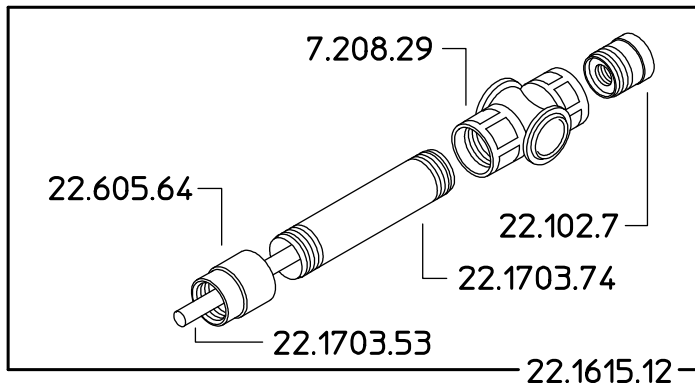

# 22.901.161

Utilizzare collante sigillafilietti bloccante

162.609.7

**NOTE DI MONTAGGIO:**  
-Utilizzare collante sigillafilietti LOXEAL 56-03 sulle filettature.

Kit ricambio-Spare parts kit 22.302.27  
Aggiungere anche-Add also:  
N° 1 22.302.73 Kit riparazione ML26 K1

Come si ordina/How to order  
Kit ricambio-Cod. **22.302.27**  
Spare parts kit-C/N.

DENOMINAZIONE: <b>Lancia lavaggio Ø15</b>			N°revisione <b>08</b>	Data revisione: <b>09/06/10</b>
<b>Braglia SRL</b> I-42029 Masone (REGGIO EMILIA)-ITALY-UE Email braglia@braglia.it	Tel. ++39 0522 340648	STE	RTE	Dis.N°/Codice
	Fax. ++39 0522 345025			<b>22.901.161</b>