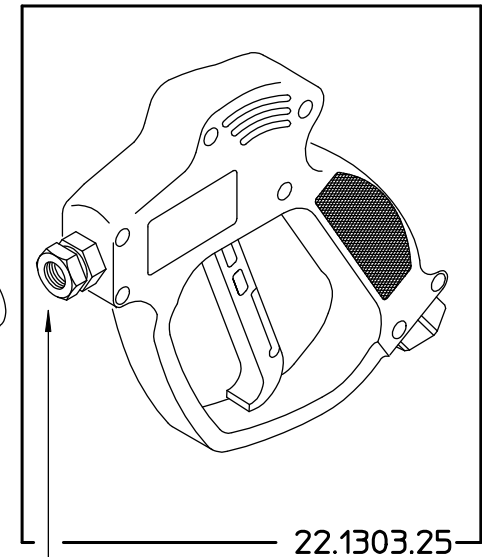

# 22.901.161

Utilizzare collante sigillafilietti bloccante

162.609.7

**NOTE DI MONTAGGIO:**  
-Utilizzare collante sigillafilietti LOXEAL 56-03 sulle filettature.

Kit ricambio-Spare parts kit 22.302.27  
Aggiungere anche-Add also:  
N° 1 22.302.73 Kit riparazione ML26 K1

Come si ordina/How to order  
Kit ricambio-Cod. **22.302.27**  
Spare parts kit-C/N.

DENOMINAZIONE: <b>Lancia lavaggio Ø15</b>			N°revisione <b>08</b>	Data revisione: <b>09/06/10</b>
<b>Braglia SRL</b> I-42029 Masone (REGGIO EMILIA)-ITALY-UE Email braglia@braglia.it	Tel. ++39 0522 340648	STE	RTE	Dis.N°/Codice
	Fax. ++39 0522 345025			<b>22.901.161</b>