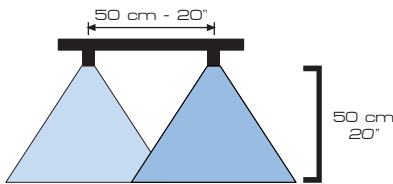

HYPRO® DRIFTBETA 120°

**IN ESAURIMENTO
WHILE STOCK LAST**

▶ PAGE 34/43 ◀

Da 20 a 60 bar
From 30 to 90 psi

Materiali: POM

Impiego: anticrittogamici sistemici e controllo delle infestanti a foglia larga (sconsigliato per graminicidi). Produzione di gocce piene d'aria che riducono notevolmente la deriva. L'angolo di spruzzo a 120° consente di abbassare l'altezza della barra, riducendo ulteriormente la deriva. Facilità di smontaggio e pulizia. Elevata resistenza all'usura. Dimensioni compatte. **Confezioni da:** 100

Pieces per box: 100

FILTRO STRAINER	COME SI ORDINA HOW TO ORDER	bar	l/min	VELOCITA' / SPEED km/h				
				8	10	12	16	18
100 MESH	219.1801.102 120015 VERDE GREEN	2.0	0.490	73	59	49	37	33
		3.0	0.600	90	72	60	45	40
		4.0	0.693	104	83	69	52	46
		5.0	0.775	116	93	77	58	52
	219.1801.103 12002 GIALLO YELLOW	6.0	0.849	127	102	85	64	57
		2.0	0.653	98	78	65	49	44
		3.0	0.800	120	96	80	60	53
		4.0	0.924	139	111	92	69	62
	219.1801.104 120025 LILLA LILAC	5.0	1.033	155	124	103	77	69
		6.0	1.131	170	136	113	85	75
		2.0	0.816	122	98	82	61	54
		3.0	1.000	150	120	100	75	67
219.1801.105 12003 BLU BLUE	4.0	1.155	173	139	115	87	77	
	5.0	1.291	194	155	129	97	86	
	6.0	1.414	212	170	141	106	94	
	2.0	0.980	147	118	98	73	65	
219.1801.106 12004 ROSSO RED	3.0	1.200	180	144	120	90	80	
	4.0	1.386	208	166	139	104	92	
	5.0	1.550	232	186	155	116	103	
	6.0	1.697	255	204	170	127	113	
50 MESH	219.1801.106 12004 ROSSO RED	2.0	1.306	196	157	131	98	87
		3.0	1.600	240	192	160	120	107
		4.0	1.848	277	222	185	139	123
		5.0	2.066	310	248	207	155	138
	219.1801.107 12005 MARRONE BROWN	6.0	2.263	339	272	226	170	151
		2.0	1.633	245	196	163	122	109
		3.0	2.000	300	240	200	150	133
		4.0	2.309	346	277	231	173	154
219.1801.108 12006 GRIGIO GREY	5.0	2.582	387	310	258	194	172	
	6.0	2.828	424	339	283	212	189	
	2.0	1.960	294	235	196	147	131	
	3.0	2.400	360	288	240	180	160	
		4.0	2.771	416	333	277	208	185
		5.0	3.098	465	372	310	232	207
		6.0	3.394	509	407	339	255	226