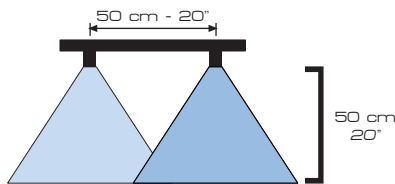

# HYPRO® LO-DRIFT 110°

**HYPRO**  
ITALIAN  
EXCLUSIVE  
DISTRIBUTOR

**LURMARK**

300.618.3 EPDM  
300.618.4 FPM/FKM

PAGE 33/43

Da 2.0 a 4.0 bar  
From 30 to 60 psi

**Materiali:** POM

**Impiego:** pre-emergenza e sistemici in post-emergenza. Gocce di dimensioni medie anche per anticrittogamici. Fornisce gocce di dimensioni più fini rispetto a un ugello standard. Riduzione della deriva. Facilità di smontaggio e pulizia. Elevata resistenza all'usura.

**Pieces per box:** 100

FILTRO STRAINER	COME SI ORDINA  HOW TO ORDER	bar	l/min	VELOCITA' / SPEED km/h				
				8	10	12	16	18
100 MESH	231.1801.109 110015 VERDE GREEN	2.0	0.490	73	59	49	37	33
		3.0	0.600	90	72	60	45	40
		4.0	0.693	104	83	69	52	46
	231.1801.110 11002 GIALLO YELLOW	2.0	0.653	98	78	65	49	44
		3.0	0.800	120	96	80	60	53
		4.0	0.924	139	111	92	69	62
50 MESH	231.1801.111 110025 LILLA LILAC	2.0	0.816	122	98	82	61	54
		3.0	1.000	150	120	100	75	67
		4.0	1.155	173	139	115	87	77
	231.1801.112 11003 BLU BLUE	2.0	0.980	147	118	98	73	65
		3.0	1.200	180	144	120	90	80
		4.0	1.386	208	166	139	104	92
	231.1801.113 11004 ROSSO RED	2.0	1.306	196	157	131	98	87
		3.0	1.600	240	192	160	120	107
		4.0	1.848	277	222	185	139	123
	231.1801.114 11005 MARRONE BROWN	2.0	1.633	245	196	163	122	109
	3.0	2.000	300	240	200	150	133	
	4.0	2.309	346	277	231	173	154	
50 MESH	231.1801.115 11006 GRIGIO GREY	2.0	1.960	294	235	196	147	131
		3.0	2.400	360	288	240	180	160
		4.0	2.771	416	333	277	208	185
	231.1801.116 11008 BIANCO WHITE	2.0	2.613	392	314	261	196	174
	3.0	3.200	480	384	320	240	213	
	4.0	3.695	554	443	370	277	246	