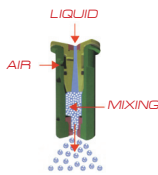

ALBUZ® AVI 80°

ALBUZ
ITALIAN
EXCLUSIVE
DISTRIBUTOR

80.618.39

75.605.46 Ø15
+
88.601.1

◀ PAGE 24/43 ▶

Da 10 a 20 bar
From 150 to 300 psi

Disponibili in ALBUZ® blister (8 ugelli) - COME SI ORDINA: BL+codice ugello

Materiali: materiali plastici ad alta resistenza - allumina.

Impiego: trattamenti fungicidi e insetticidi su atomizzatori. Ugello anti deriva ad iniezione d'aria. Riduzione della deriva. Dimensioni compatte (27 mm). Distribuzione eccellente in un ampio arco di pressioni. Pressione consigliata tra 10 e 14 bar.

Confezioni da: 50 - 8 (blister)

ALBUZ® blister available (8 spray tips) - HOW TO ORDER: BL+spray tip code

Materials: high resistance plastic materials - ceramic.

Use: fungicide and insecticide application on air blast sprayers. Anti drift air induction spray tip. Compact design (27 mm). Excellent spray distribution over a wide range of pressures. Between 10 to 14 bar (150 to 200 psi) recommended operating pressure.