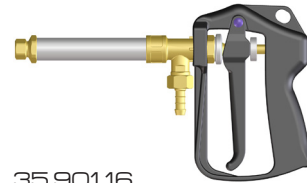

## "SPOT" 300 - "SPOT" 600 - "SPOT" ATV

35.901.169  
"SPOT" 600

35.901.16  
"SPOT" 300

35.901.7  
"SPOT" ATV

◀ PAGE 04/22 ▶

**"Spot": standard con ugello ceramica AMT 15x3 Ø1.5 - giunto PG Ø10 hex. 24**

Foro max. ugello: Ø2.3  
Pressione di esercizio max: 40 bar  
Peso: 300 mm 660 g - 600 mm 890 g  
Lunghezza: 300 mm - 600 mm

**"Spot" ATV: standard con ugello regolabile "Compact" Ø2.0 - Prolunga 500 mm - Attacco 3/8" NPTF.**

Pressione di esercizio max: 20 bar  
Peso: 500 g  
Lunghezza: 780 mm

**Materiali:** materiali plastici ad alta resistenza - acciaio inox - ottone - tenute in NBR

**"Spot": standard AMT ceramic spray tip Ø1.5 + Ø10 mm hex. 24 hose shank**

Max. spray tip hole: Ø2.3  
Max. operating pressure: 40 bar (580 psi)  
Weight: 300 mm 660 g (1.5 lb) - 600 mm 890 g (1.9 lb)  
Length: 300 mm (11.7") - 600 mm (23.6")

**"Spot" ATV: standard with adjustable spray pattern "Compact" spray tip Ø2.0 - 500 mm extension and 3/8" NPTF. connection.**

Max. operating pressure: 20 bar (290 psi)  
Weight: 500 g (1.1 lb)  
Length: 780 mm (30")