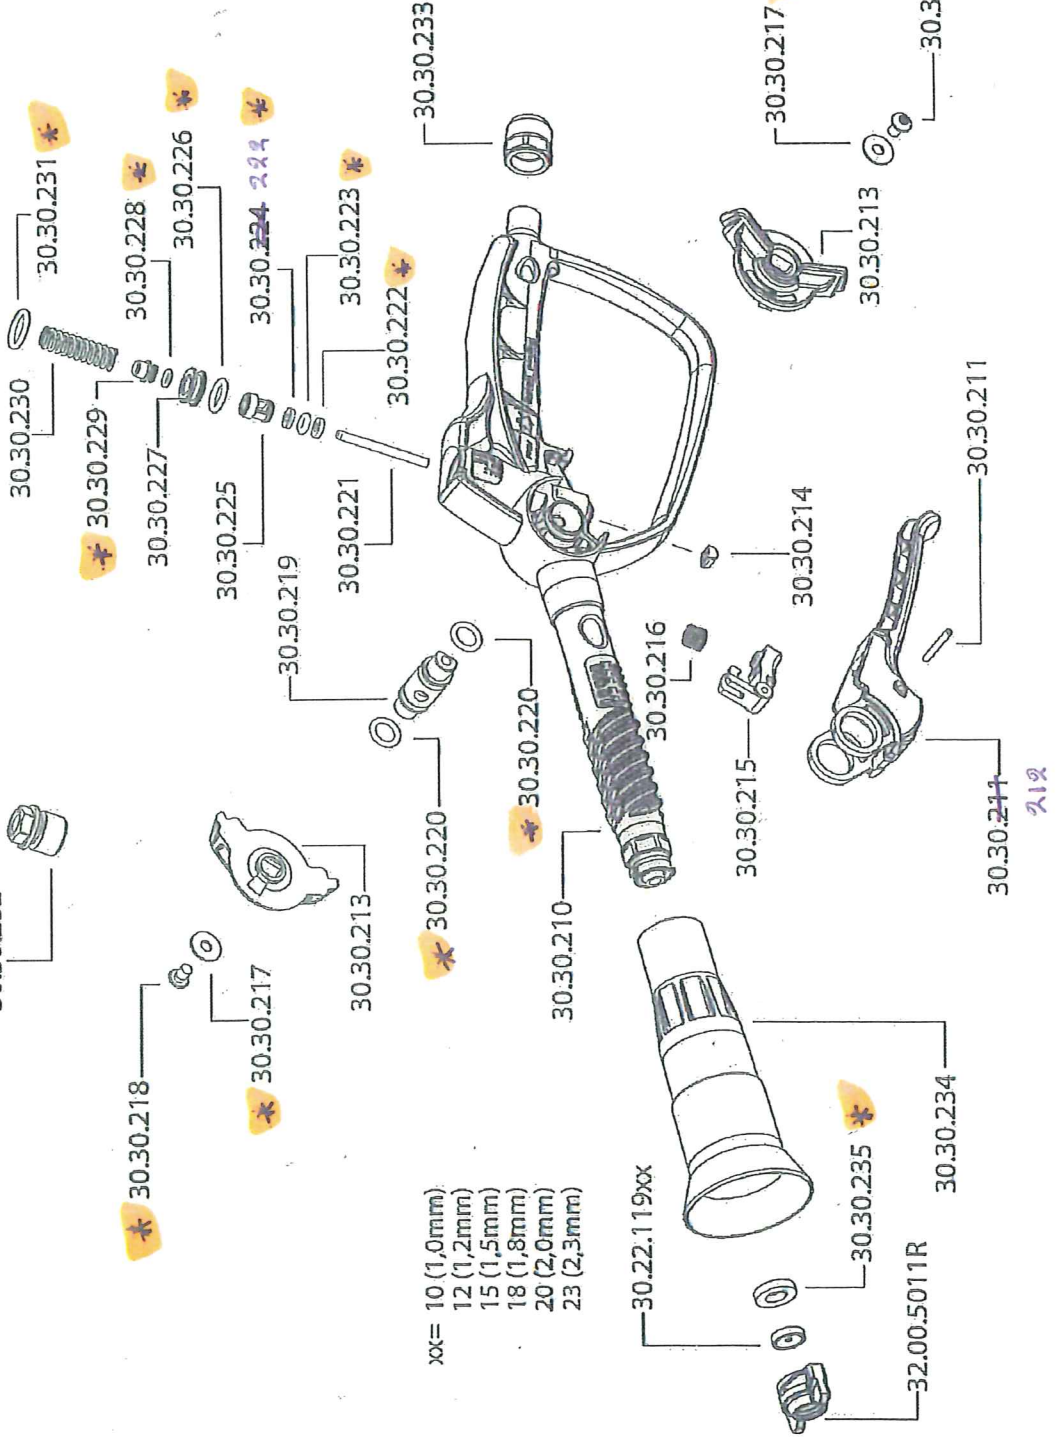

NEHRO

30.30.201

HOGEDRUKSPUITEN **EMPA** VEENENDAAL

- xxx= 10 (1,0mm)
- 12 (1,2mm)
- 15 (1,5mm)
- 18 (1,8mm)
- 20 (2,0mm)
- 23 (2,3mm)

* = 30.30.201-025