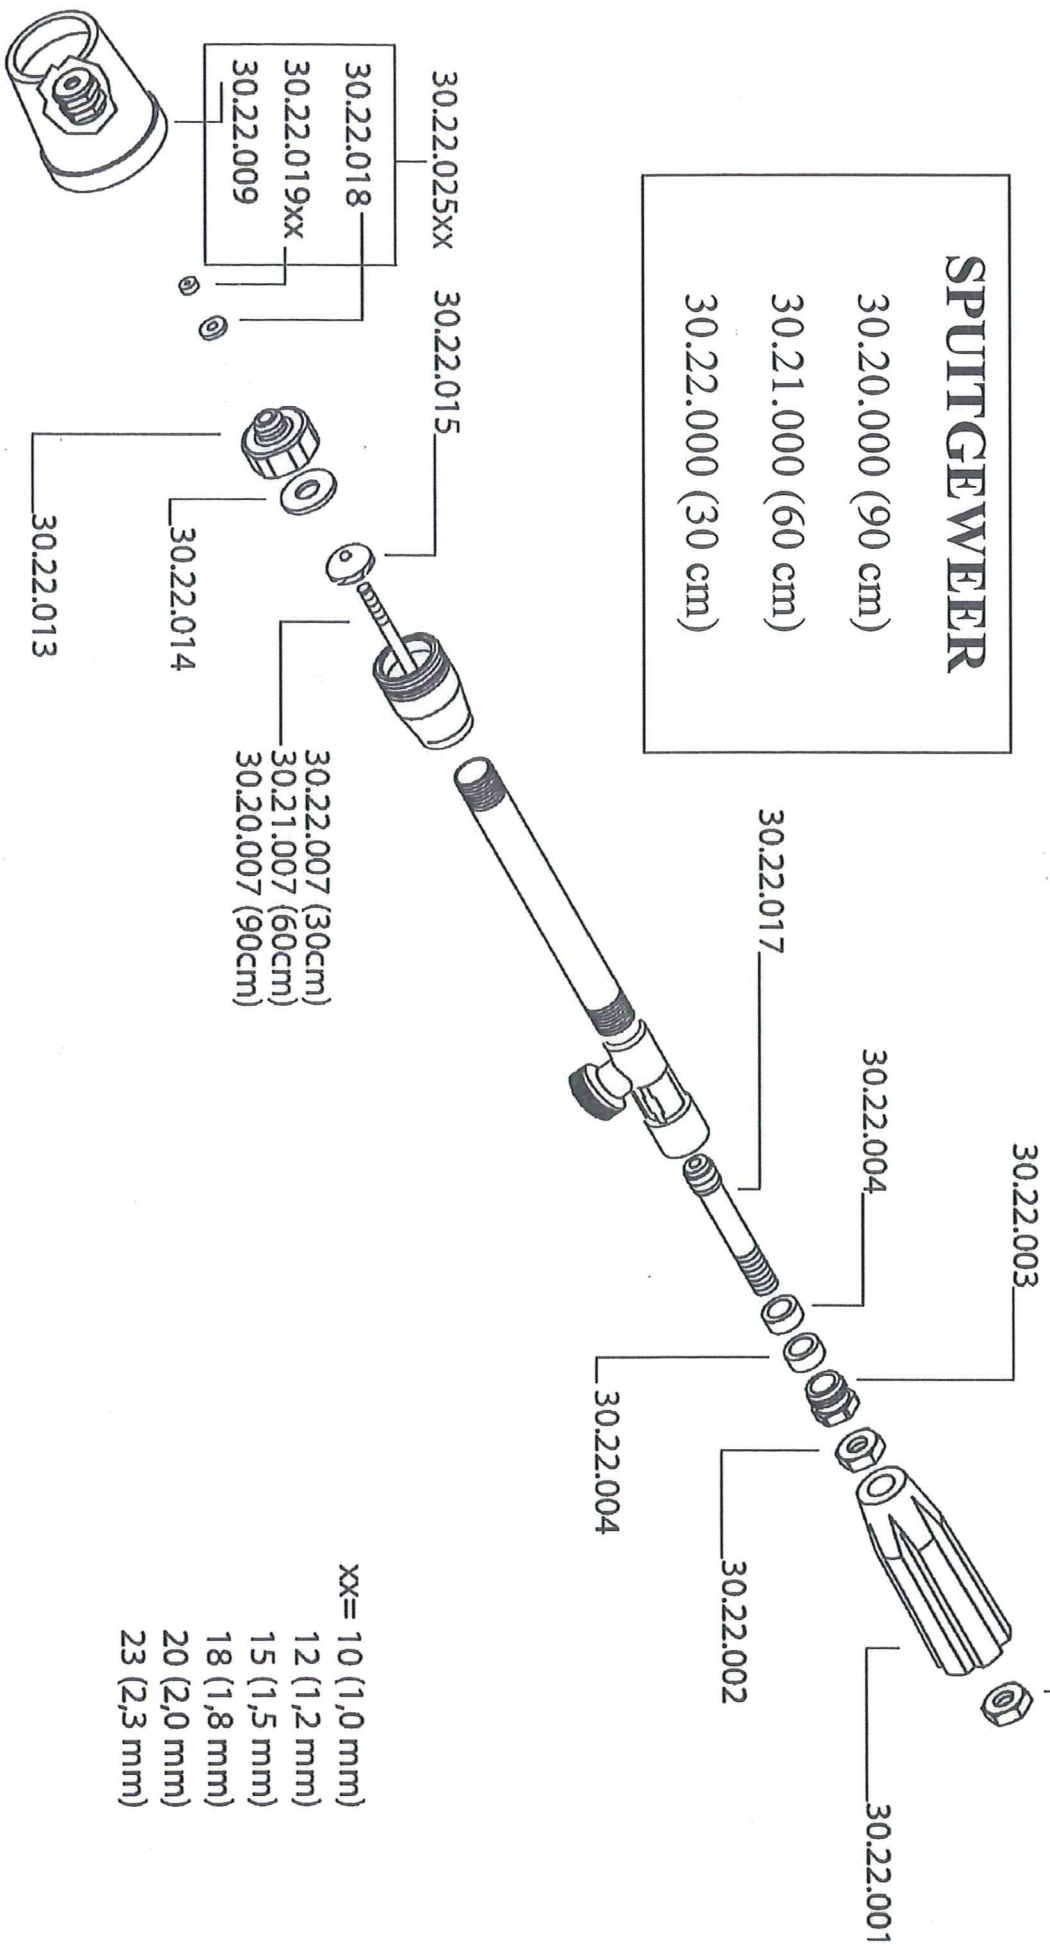

SPUITGEWEER
 30.20.000 (90 cm)
 30.21.000 (60 cm)
 30.22.000 (30 cm)

xx= 10 (1,0 mm)
 12 (1,2 mm)
 15 (1,5 mm)
 18 (1,8 mm)
 20 (2,0 mm)
 23 (2,3 mm)